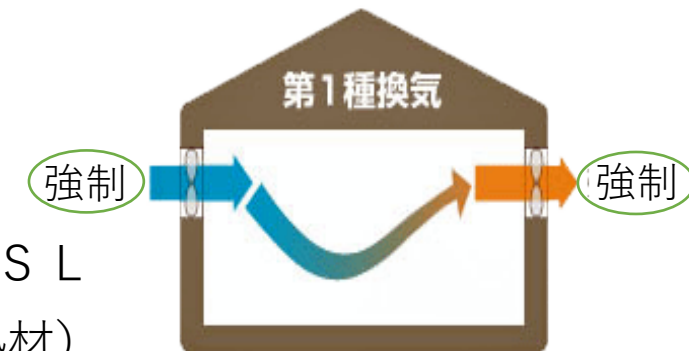

構造見学会

DATE:2/3(sat)-2/4(sun)

OPEN:10:00~17:00

- 24時間換気システム
全熱交換型換気システム
PM2.5への対応も可能
- ハイブリッドサッシSAMOS L
- 高性能グラスウール (断熱材)

SV Soleitvillage ソレイユヴィレッジ新松戸

太陽ハウスの ZEH住宅

省エネ 健康 快適

ネットゼロ エネルギー ハウス

太陽ハウスはエネルギー量のトータルが **ゼロ**になる住まい造りを目指しています。

省エネ
高い断熱性能と高効率機器による省エネ効果で太陽光発電電量が使う電力量を上まわります。

所在地：松戸市新松戸北2丁目17-1

*掲載写真は同シリーズの完成済み物件のものです。 ※平面図は予定図につき完成後は異なる場合がございます

明るく安心な住まいと“みらい”の創造
太陽ハウス株式会社

お気軽にお問い合わせ下さい
9:00~18:00 水曜定休