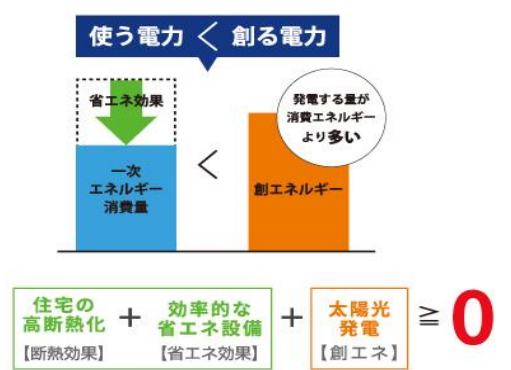

構造見学会

DATE:2/3(sat)-2/4(sun)

OPEN:10:00~17:00

- 24時間換気システム
全熱交換型換気システム
PM2.5への対応も可能
- ハイブリッドサッシSAMOS L
- 高性能グラスウール (断熱材)

SV Soleitvillage ソレイユヴィレッジ新松戸

太陽ハウスの ZEH住宅

省エネ 健康 快適

ネットゼロ エネルギー ハウス

太陽ハウスはエネルギー量のトータルが **ゼロ**になる住まい造りを目指しています。

省エネ
高い断熱性能と高効率機器による省エネ効果で太陽光発電電量が使う電力量を上まわります。

所在地：松戸市新松戸北2丁目17-1

*掲載写真は同シリーズの完成済み物件のものです。 ※平面図は予定図につき完成後は異なる場合がございます

明るく安心な住まいと“みらい”の創造
太陽ハウス株式会社

お気軽にお問い合わせ下さい
9:00~18:00 水曜定休